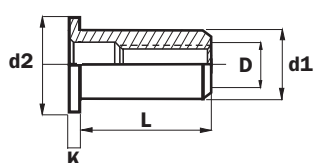

CYLINDRICAL LARGE HEAD ANCHA LISA

English	Español	Français	Deutsch	Portugues
Dome head	Cabeza ancha	Tête large	Flachrundkopf	Cabeça larga
Cylindrical	Lisa	Lisa	Rundschaft	Lisa
Open end	Fondo Abieto	Fond ouvert	Offen	Fundo aberto
Aluminium *	Aluminio *	Aluminium *	Aluminium *	Aluminio *

*

D	 MAX. E m/m	L Nominal m/m	d1 Ø m/m	d2 Ø m/m	K m/m		Part No./Ref.
M 4	0,25 - 3,00	9,50	6,00	9,00	1,00	6,10	0302104006
	3,00 - 5,50	15,00	7,00	10,00	1,00	7,10	0302105007
M 5	0,50 - 3,00	12,00	7,00	10,00	1,00	7,10	0302105007
	3,00 - 5,50	15,00	7,00	10,00	1,00	7,10	0302115007
M 6	0,50 - 3,00	14,50	9,00	13,00	1,50	9,10	0302106009
	3,00 - 5,50	16,50	9,00	13,00	1,50	9,10	0302116009
M 8	0,50 - 3,00	16,50	11,00	15,00	1,50	11,10	0302108011
	3,00 - 5,50	18,50	11,00	15,00	1,50	11,10	0302118011